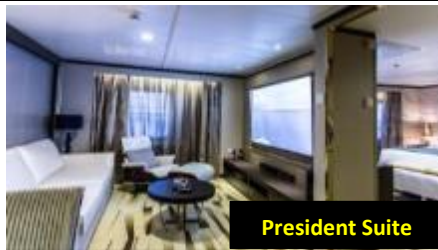

DAY	DESTINATION	ETA	ETD
SUN	KEELUNG	-	1700
MON	CRUISING DAY	-	-
TUE	NAGASAKI	1200	2200
WED	KAGOSHIMA	1100	2100
THU	CRUISING DAY	-	-
FRI	KEELUNG	1600	-

Owner Suite

President Suite

Executive Suite

Junior Suite